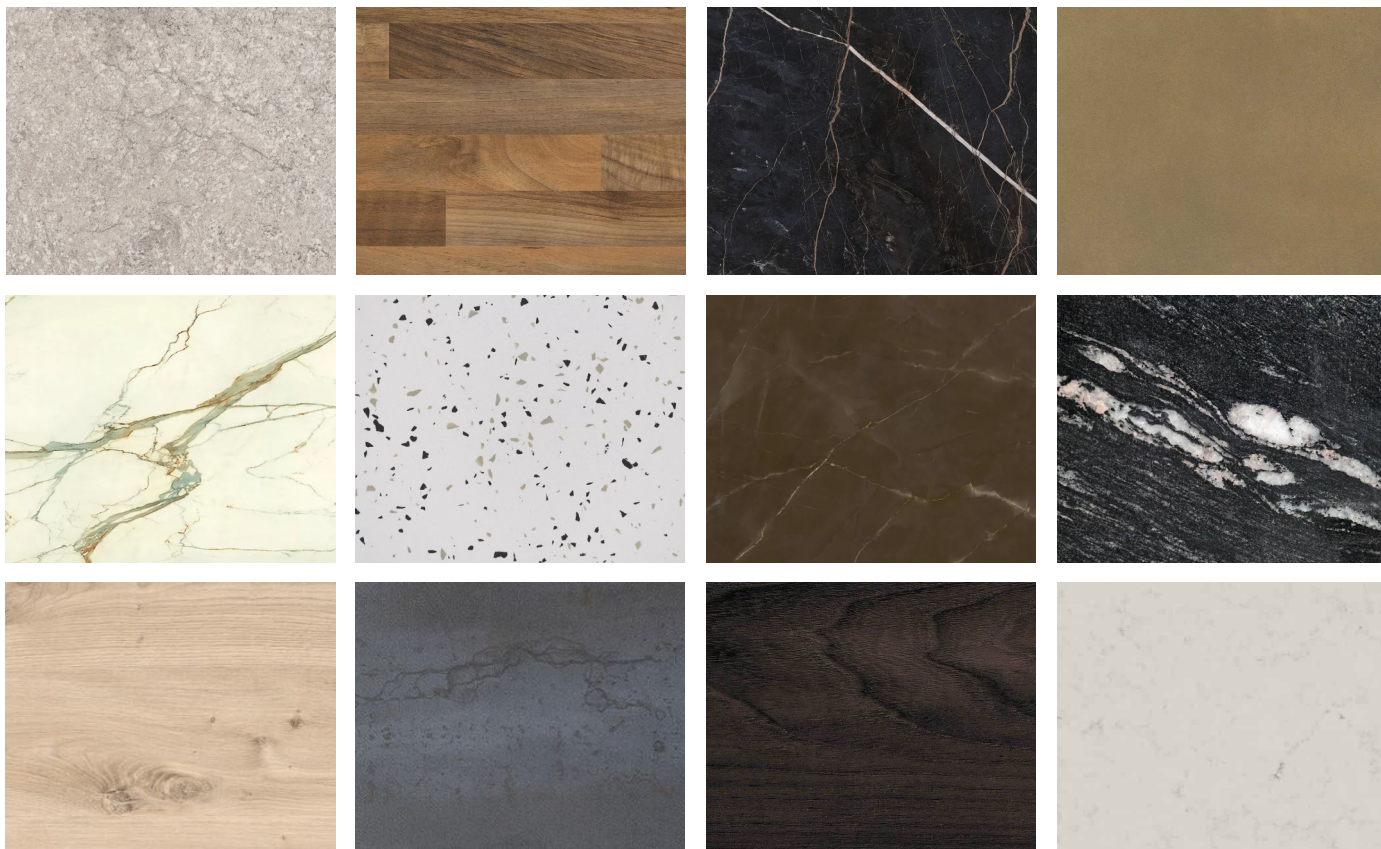

WERKBLADKLEUREN