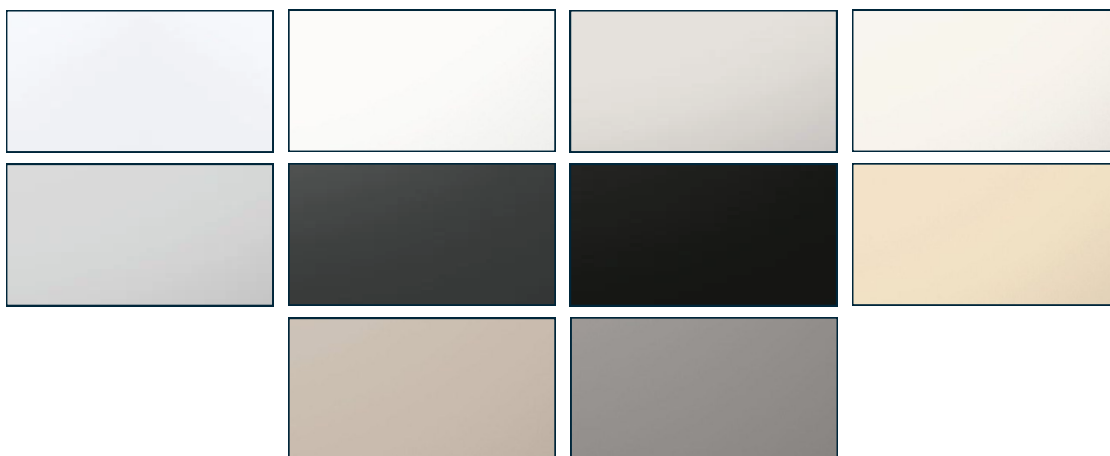

DE AMBITION KEUKEN

De keuken getoond op de vorige pagina hebben we uitgewerkt om je een goed beeld te geven van de ruimte in de woning. Voor deze prijs is er een ruime keus aan front en werkbladkleuren.

De keuken is voorzien van apparatuur van het merk Etna. Deze keuken beschikt over een moderne zwarte oven, een 4 zone keramische kookplaat met daarboven een RVS afzuigkap, een ruime koelkast, een vaatwasser met 5 programma's en een RVS spoelbak met éénhendel keukenmengkraan.

Hieronder een aantal frontkleurkeuzes die mogelijk zijn binnen de prijs van de getoonde keuken.