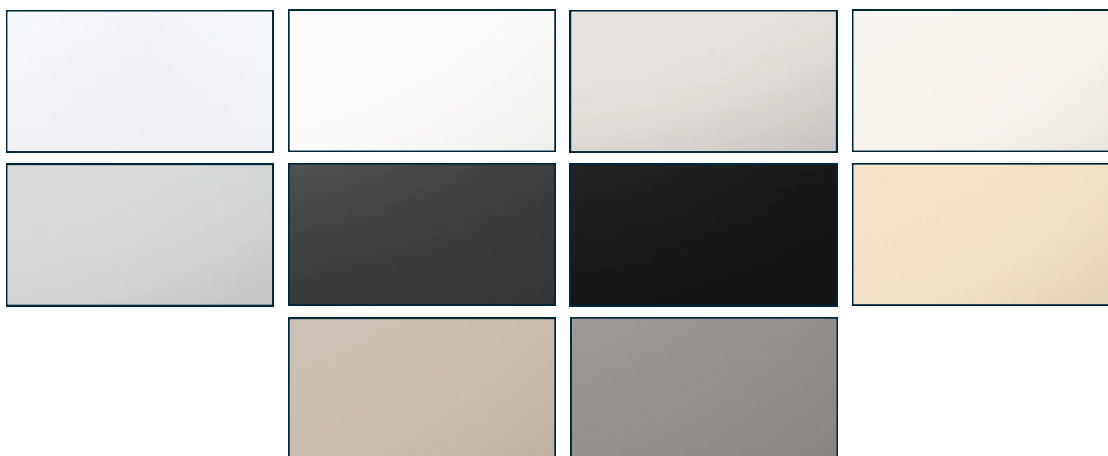

+ KEUKENKASTEN	+ TOPLAMINAAT BLAD	+ 5 APPARATEN
+ KEUKENMENGKRAAN	+ INMETEN	+ MONTAGE

Een keuken als deze is standaard opgenomen in de V.O.N. prijs van uw woning.

*Inclusief inmeten, transport, het monteren van de keukenmeubelen en het aansluiten van de meegeleverde apparatuur, spoelbak en kraan.
Exclusief het aan/verleggen van leidingwerk.*