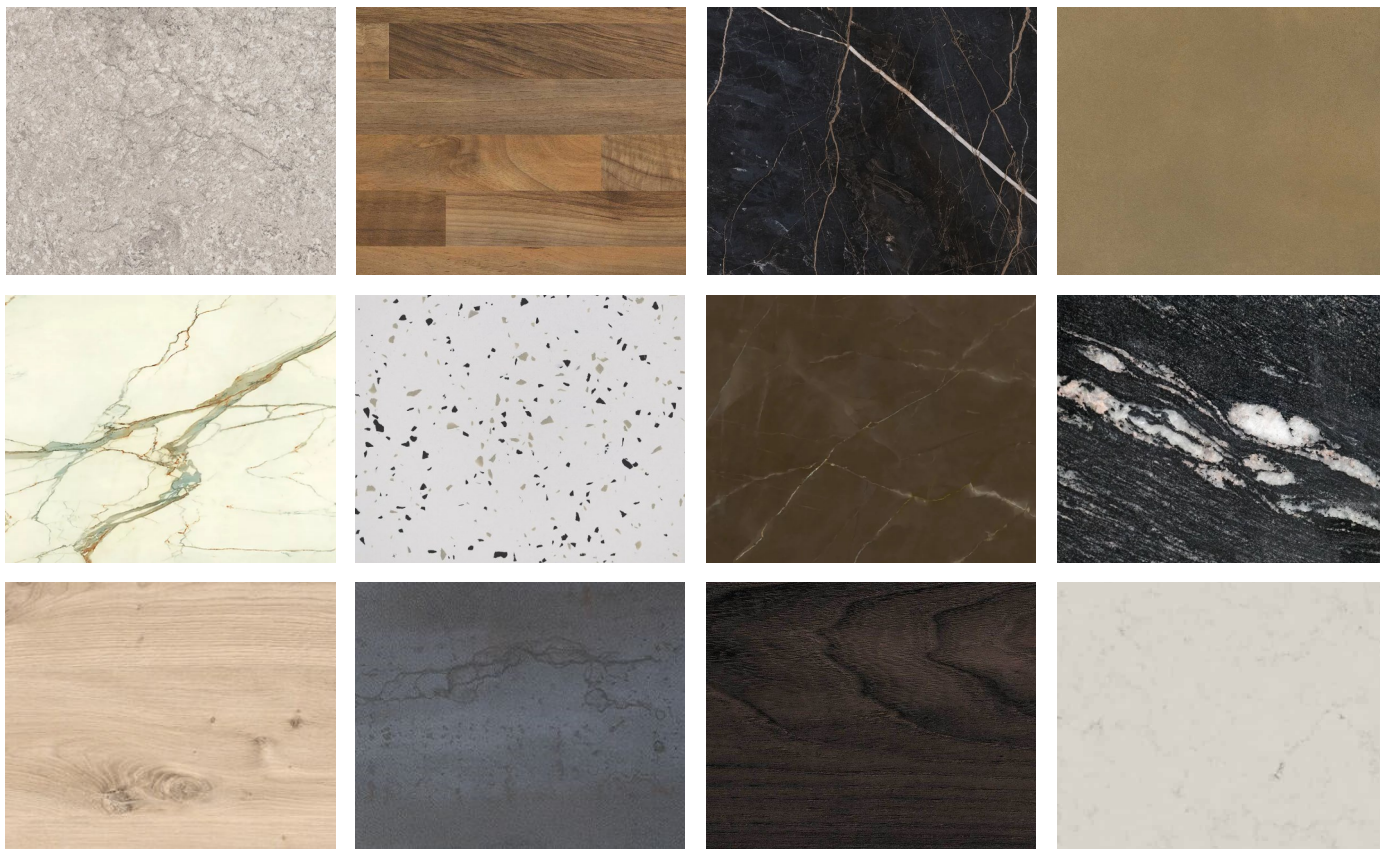

WERKBLADKLEUREN