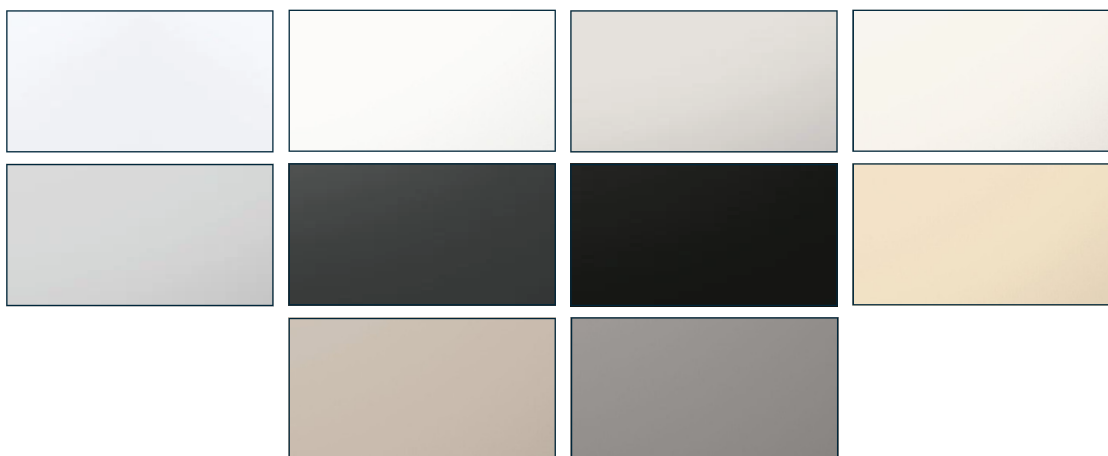

DE AMBITION KEUKEN

De keuken getoond op de vorige pagina hebben we uitgewerkt om je een goed beeld te geven van de ruimte in de woning. Voor deze prijs is er een ruime keus aan front en werkbladkleuren.

De keuken is voorzien van apparatuur van het merk Etna.

Deze keuken beschikt over een moderne zwarte oven, een 4 zone keramische kookplaat met daarboven een RVS afzuigkap, een ruime koelkast, een vaatwasser met 5 programma's en een RVS spoelbak met éénhendel keukenmengkraan.

Hieronder een aantal frontkleurkeuzes die mogelijk zijn binnen de prijs van de getoonde keuken.