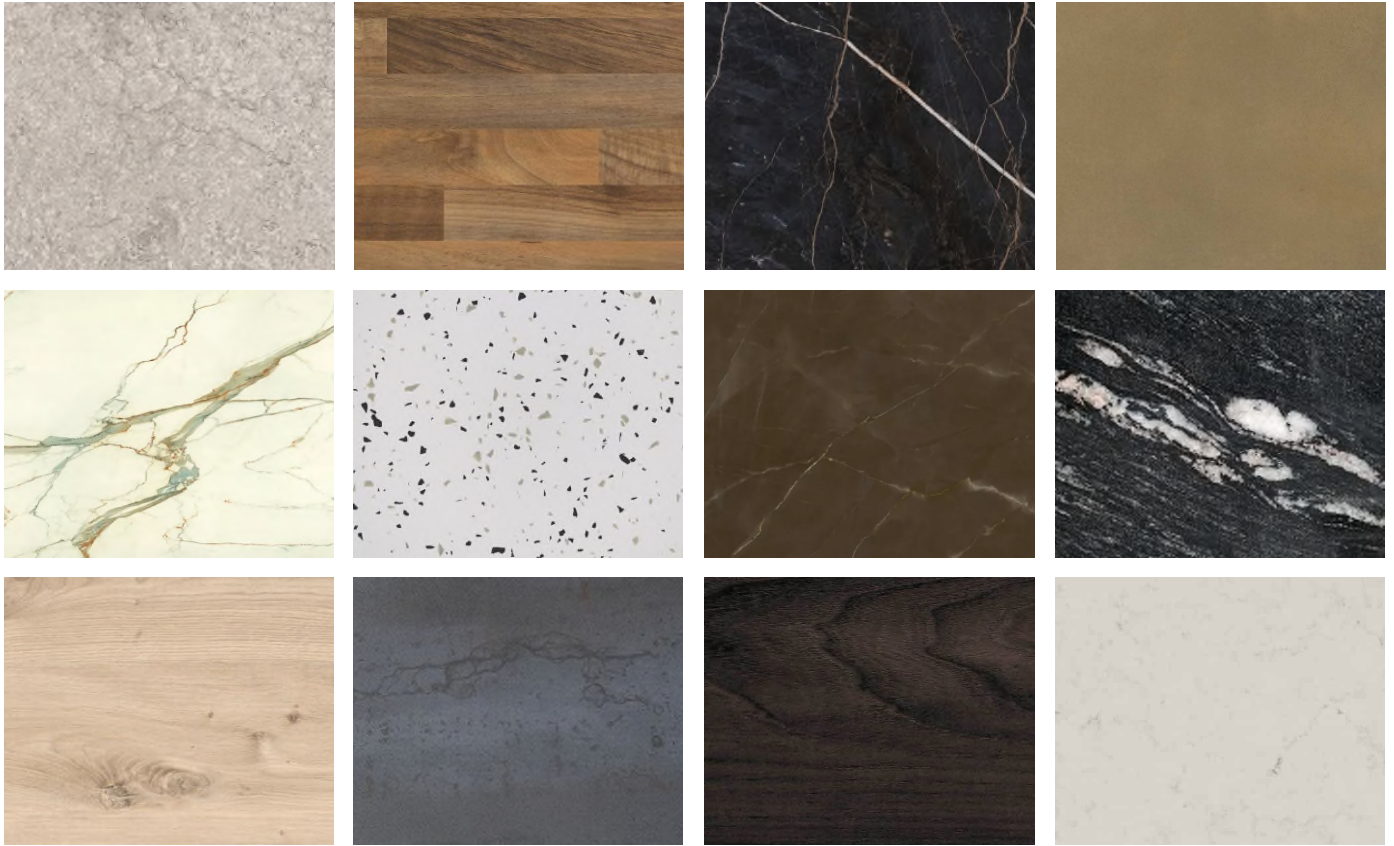

# FRONTKLEUREN

In de volgende overzichten zie je een greep uit ons assortiment front- en werkbladkleuren deze kunnen we toepassen in je keuken om die prachtige persoonlijke droomkeuken te creëren. De adviseur in de showroom kan je informeren welke kleurkeuzes zijn inbegrepen in de prijs van het keukenvoorstel.

# WERKBLADKLEUREN