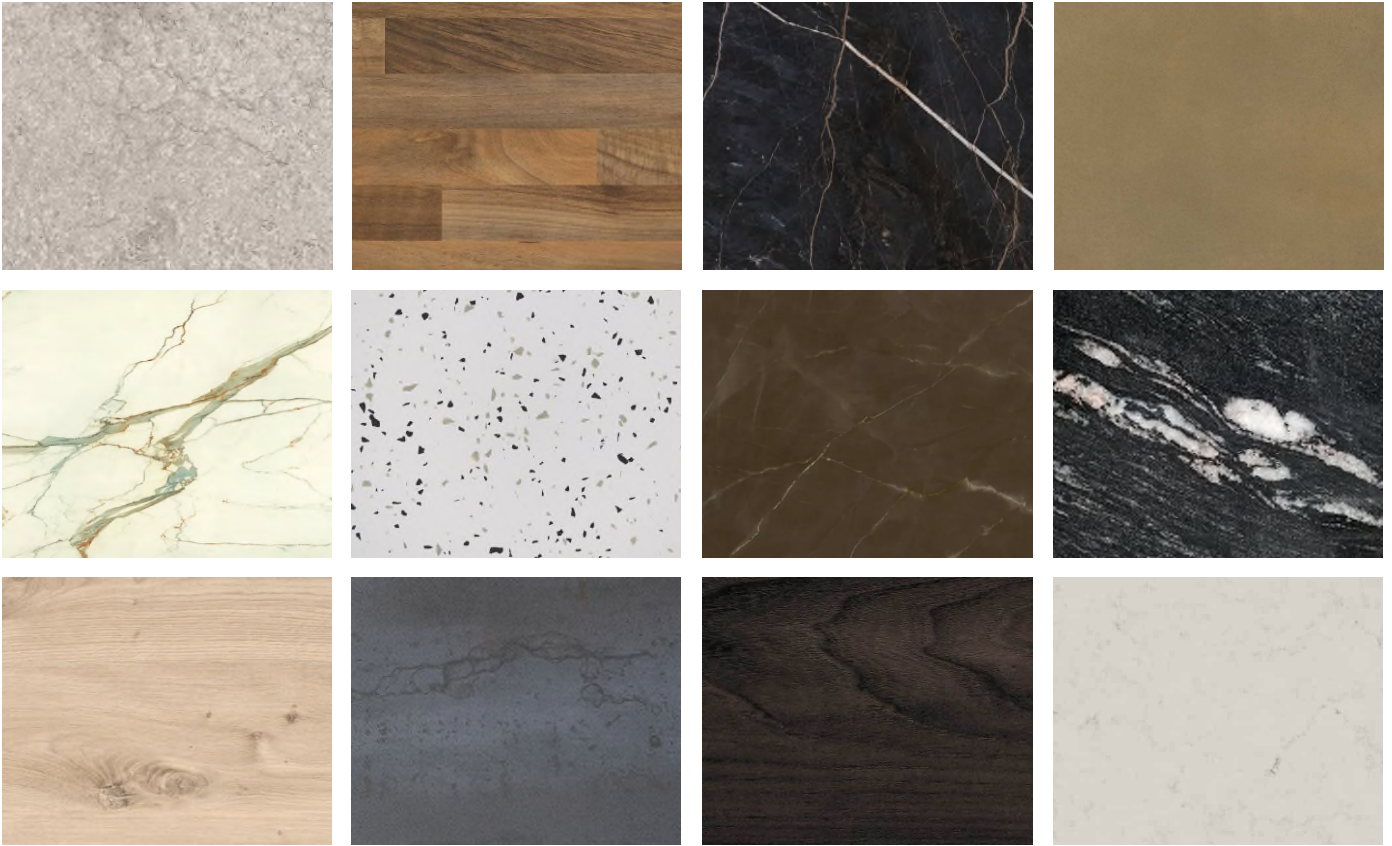

WERKBLADKLEUREN