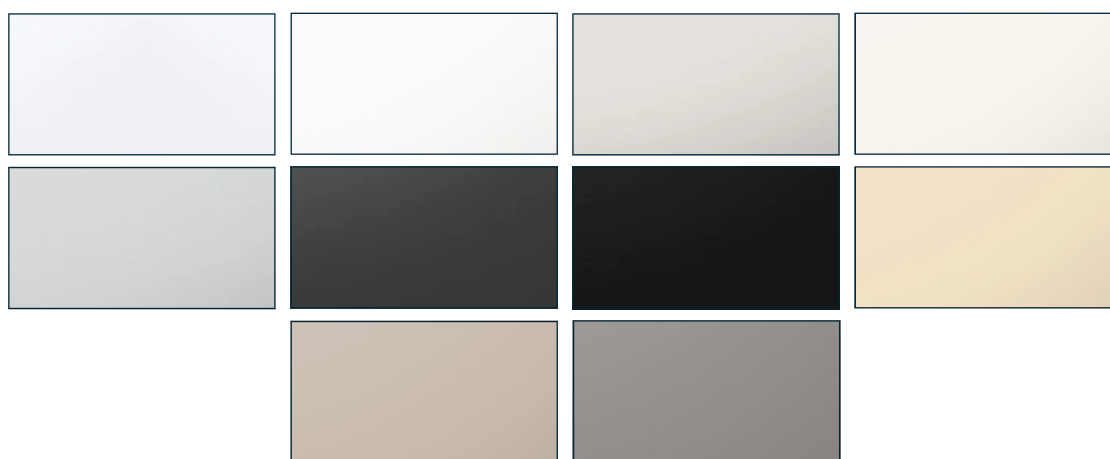

+ KEUKENKASTEN	+ TOPLAMINAAT BLAD	+ 5 APPARATEN
+ KEUKENMENGKRAAN	+ INMETEN	+ MONTAGE

**Een keuken als deze is standaard opgenomen
in de V.O.N. prijs van uw woning.**

*Inclusief inmeten, transport, het monteren van de keukenmeubelen en het aansluiten van de meegeleverde apparatuur, spoelbak en kraan.
Exclusief het aan/verleggen van leidingwerk.*