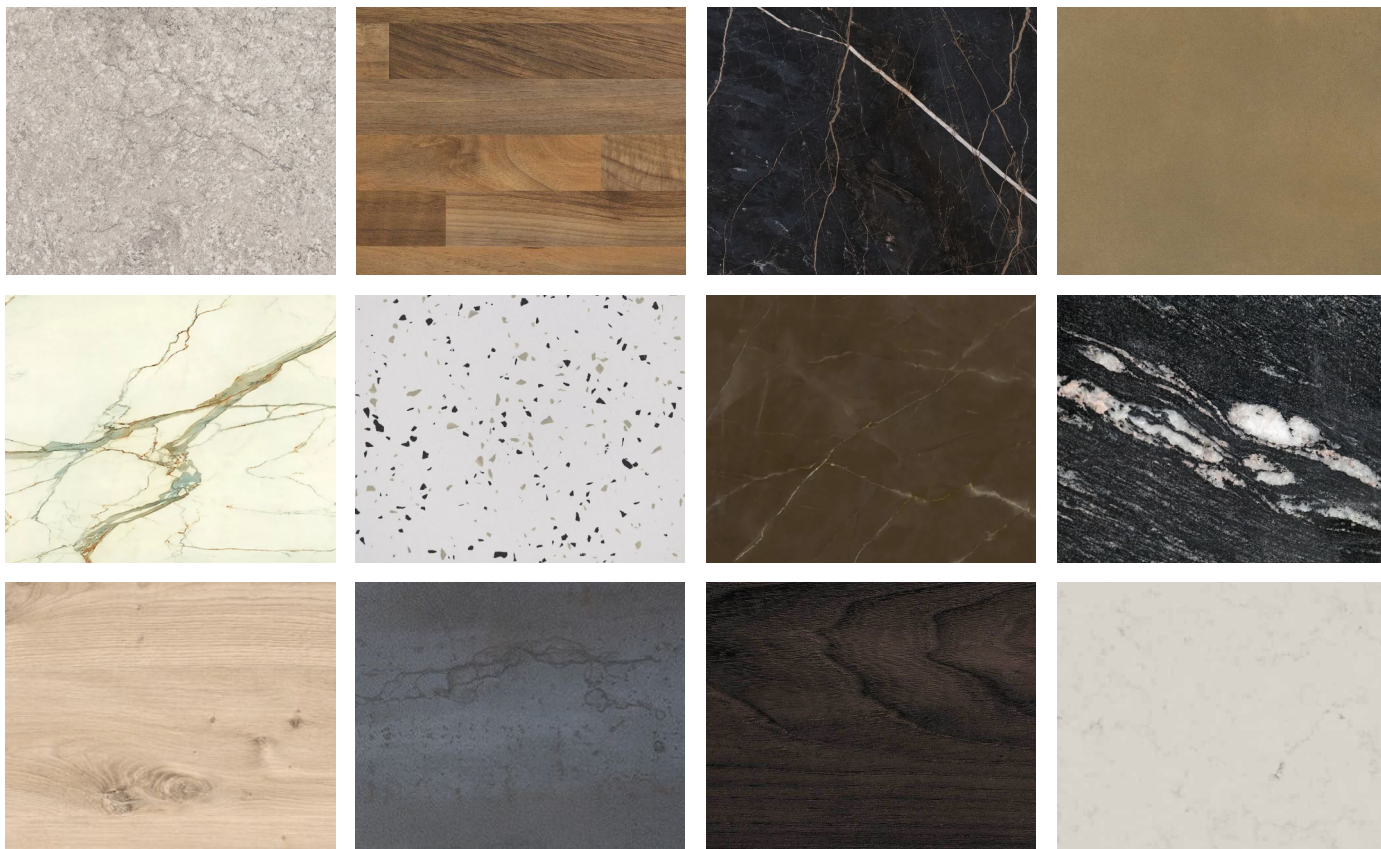

# FRONTKLEUREN

In de volgende overzichten zie je een greep uit ons assortiment front- en werkbladkleuren deze kunnen we toepassen in je keuken om die prachtige persoonlijke droomkeuken te creëren. De adviseur in de showroom kan je informeren welke kleurkeuzes zijn inbegrepen in de prijs van het keukenvoorstel.

# WERKBLADKLEUREN