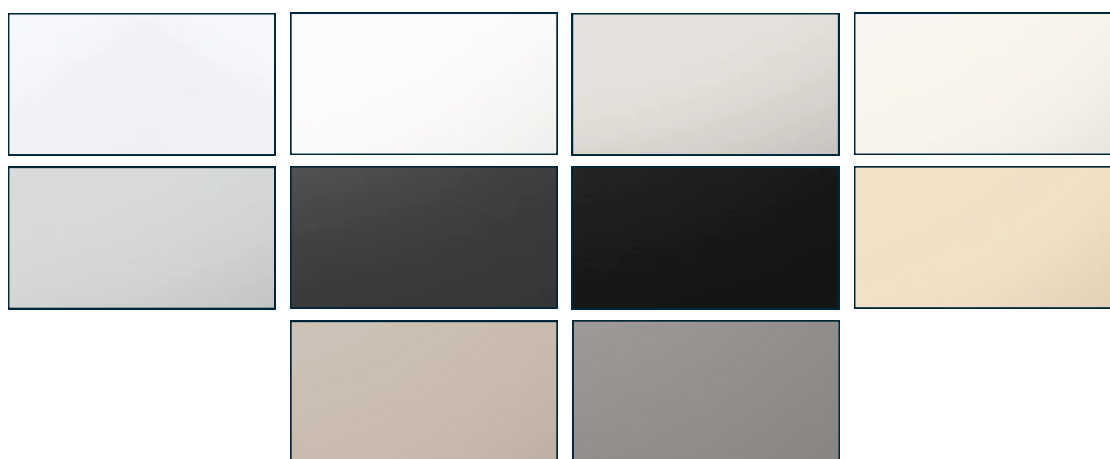

+ KEUKENKASTEN	+ TOPLAMINAAT BLAD	+ 3 APPARATEN
+ KEUKENMENGKRAAN	+ INMETEN	+ MONTAGE

**Een keuken als deze is standaard opgenomen
in de V.O.N. prijs van uw woning.**

*Inclusief inmeten, transport, het monteren van de keukenmeubelen en het aansluiten van de meegeleverde apparatuur, spoelbak en kraan.
Exclusief het aan/verleggen van leidingwerk.*