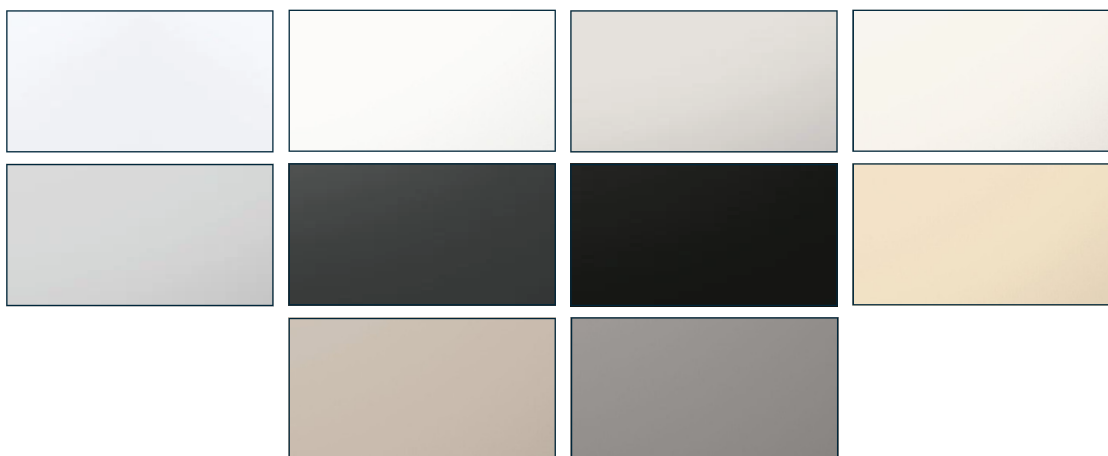

+ KEUKENKASTEN	+ TOPLAMINAAT BLAD	+ 5 APPARATEN
+ KEUKENMENGKRAAN	+ INMETEN	+ MONTAGE

**Een keuken als deze is standaard opgenomen
in de V.O.N. prijs van uw woning.**

*Inclusief inmeten, transport, het monteren van de keukenmeubelen en het aansluiten van de meegeleverde apparatuur, spoelbak en kraan.
Exclusief het aan/verleggen van leidingwerk.*