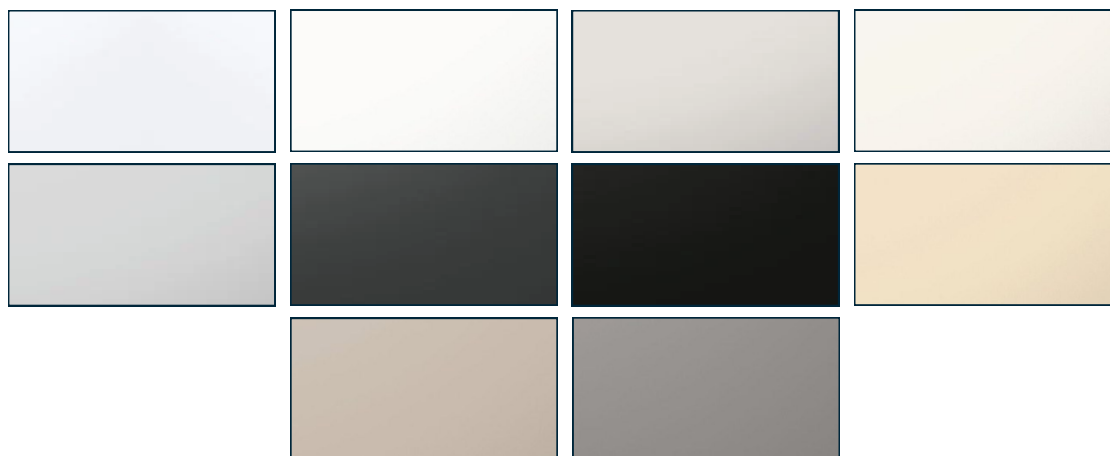

+ KEUKENKASTEN	+ TOPLAMINAAT BLAD	+ 5 APPARATEN
+ KEUKENMENGKRAAN	+ INMETEN	+ MONTAGE

**Een keuken als deze is standaard opgenomen
in de V.O.N. prijs van uw woning.**

*Inclusief inmeten, transport, het monteren van de keukenmeubelen en het aansluiten van de meegeleverde apparatuur, spoelbak en kraan.
Exclusief het aan/verleggen van leidingwerk.*