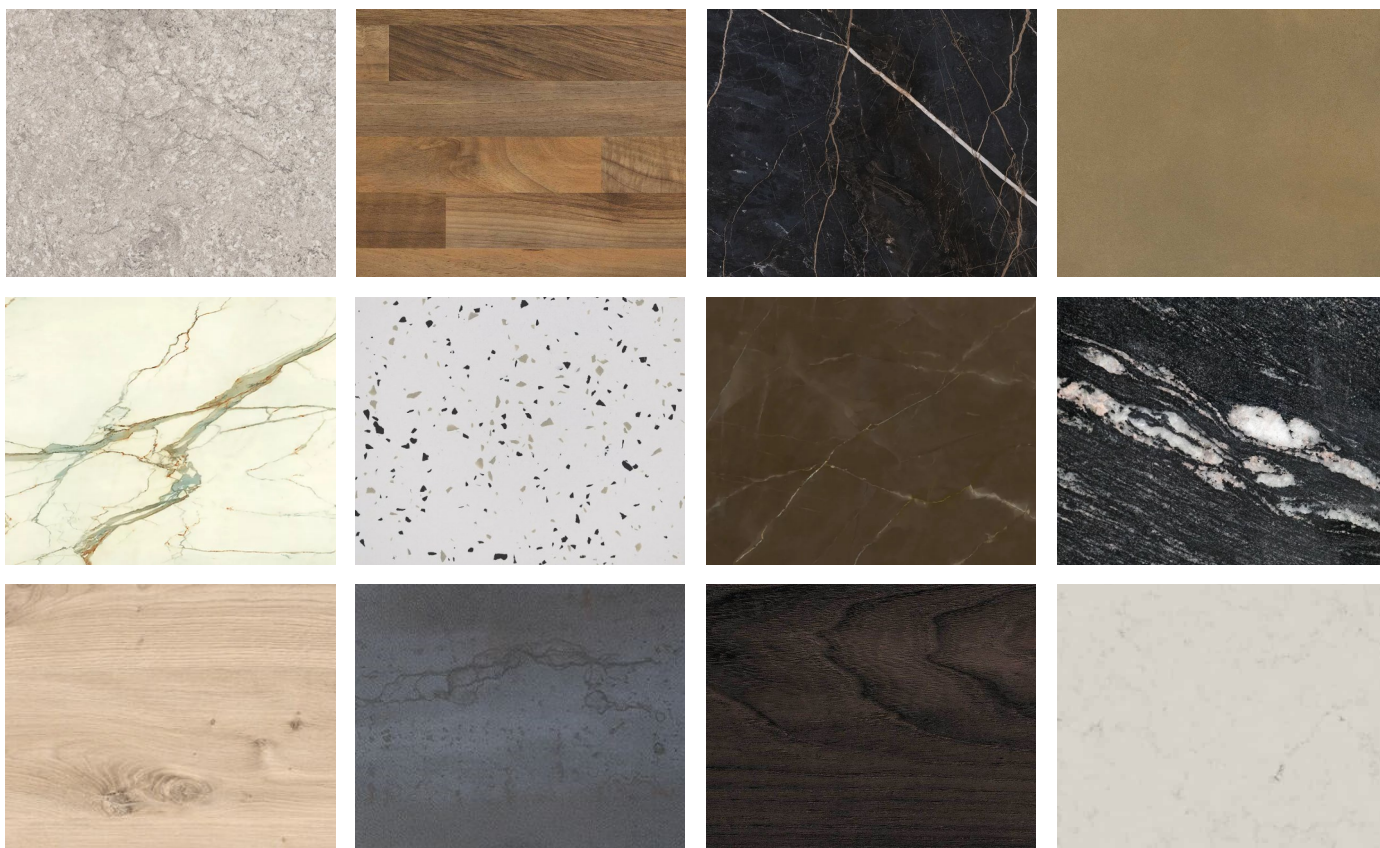

# FRONTKLEUREN

In de volgende overzichten zie je een greep uit ons assortiment front- en werkbladkleuren deze kunnen we toepassen in je keuken om die prachtige persoonlijke droomkeuken te creëren. De adviseur in de showroom kan je informeren welke kleurkeuzes zijn inbegrepen in de prijs van het keukenvoorstel.

# WERKBLADKLEUREN