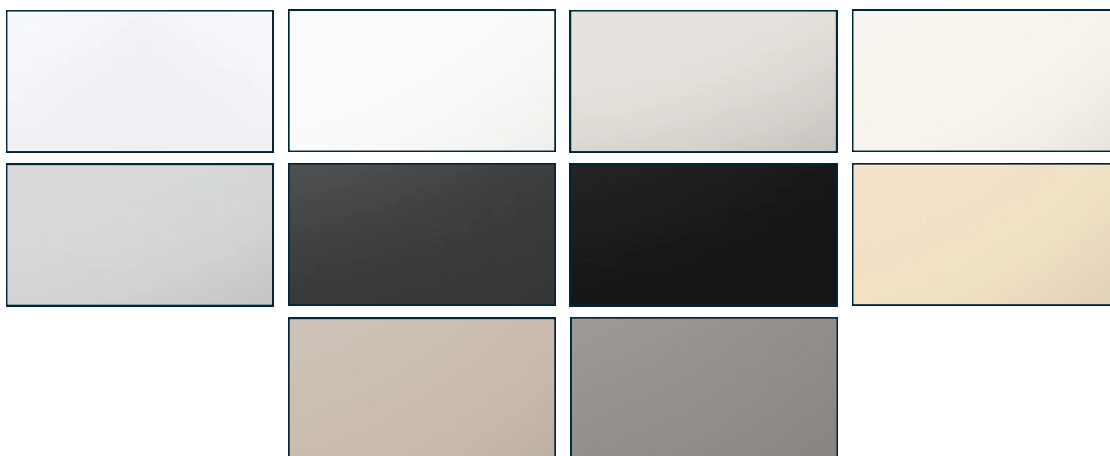

DE AMBITION KEUKEN

De keuken getoond op de vorige pagina hebben we uitgewerkt om je een goed beeld te geven van de ruimte in de woning. Voor deze prijs is er een ruime keus aan front en werkbladkleuren.

De keuken is voorzien van apparatuur van het merk Etna. Deze keuken beschikt over een moderne zwarte combimagnetron, een 4 zone inductie kookplaat met geïntegreerde afzuiging, een ruime koelkast met vriesvak, een vaatwasser met 5 programma's en een RVS spoelbak met éénhendel keukenslangkraan.

Hieronder een aantal frontkleurkeuzes die mogelijk zijn binnen de prijs van de getoonde keuken.