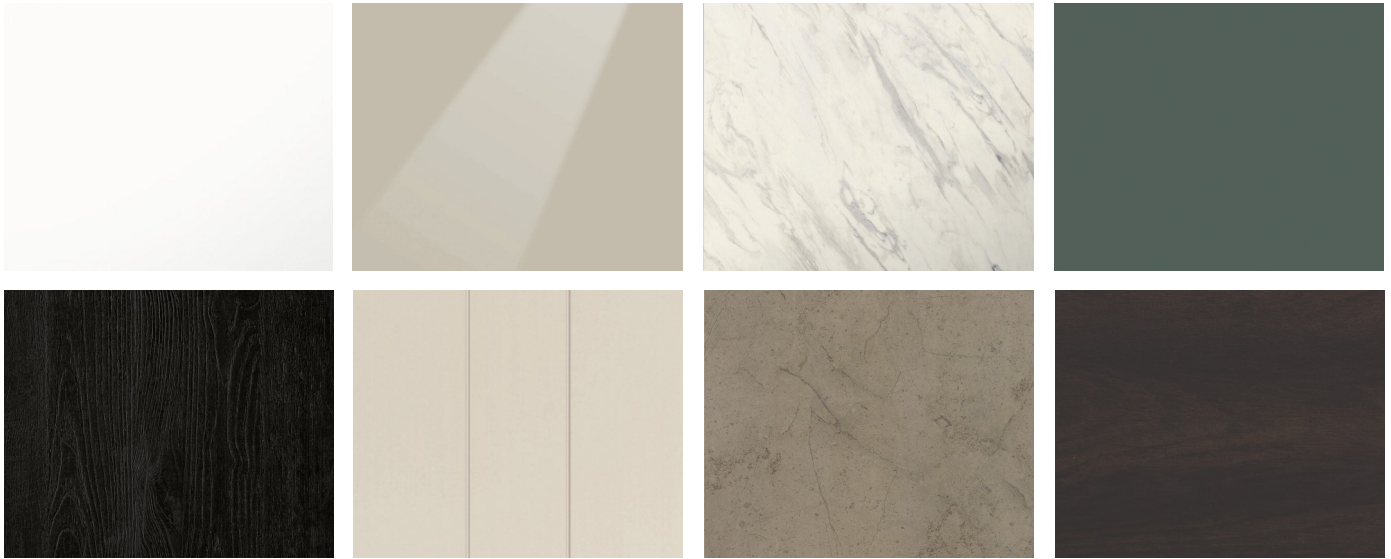

FRONTKLEUREN

In de volgende overzichten zie je een greep uit ons assortiment front- en werkbladkleuren deze kunnen we toepassen in je keuken om die prachtige persoonlijke droomkeuken te creëren. De adviseur in de showroom kan je informeren welke kleurkeuzes zijn inbegrepen in de prijs van het keukenvoorstel.

Natuurlijk is er veel meer mogelijk zoals gelakte fronten en stenen werkbladen.
(uiteraard zit hier een meerprijs aan vast)