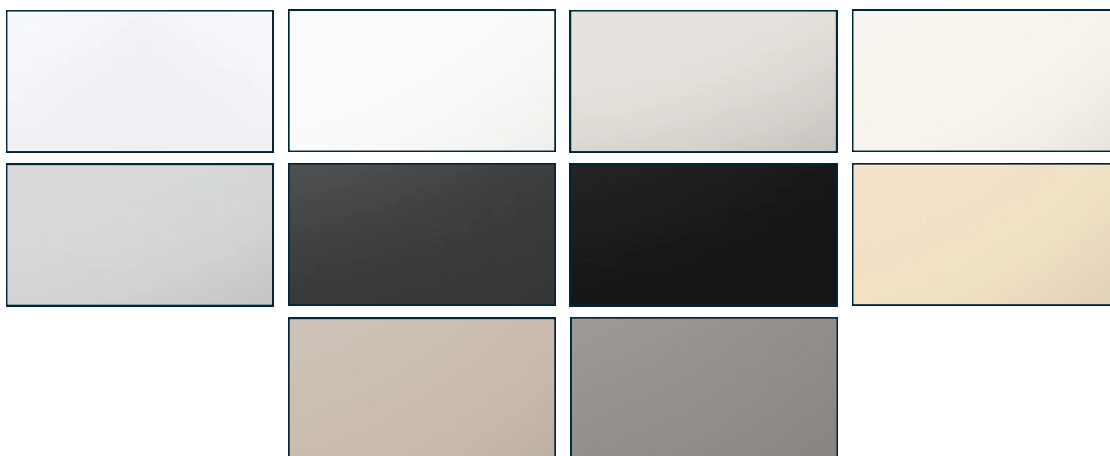

+ KEUKENKASTEN	+ TOPLAMINAAT BLAD	+ 5 APPARATEN
+ KEUKENMENGKRAAN	+ INMETEN	+ MONTAGE

**Een keuken als deze is standaard opgenomen
in de V.O.N. prijs van uw woning.**

*Inclusief inmeten, transport, het monteren van de keukenmeubelen en het aansluiten van de meegeleverde apparatuur, spoelbak en kraan.
Exclusief het aan/verleggen van leidingwerk.*